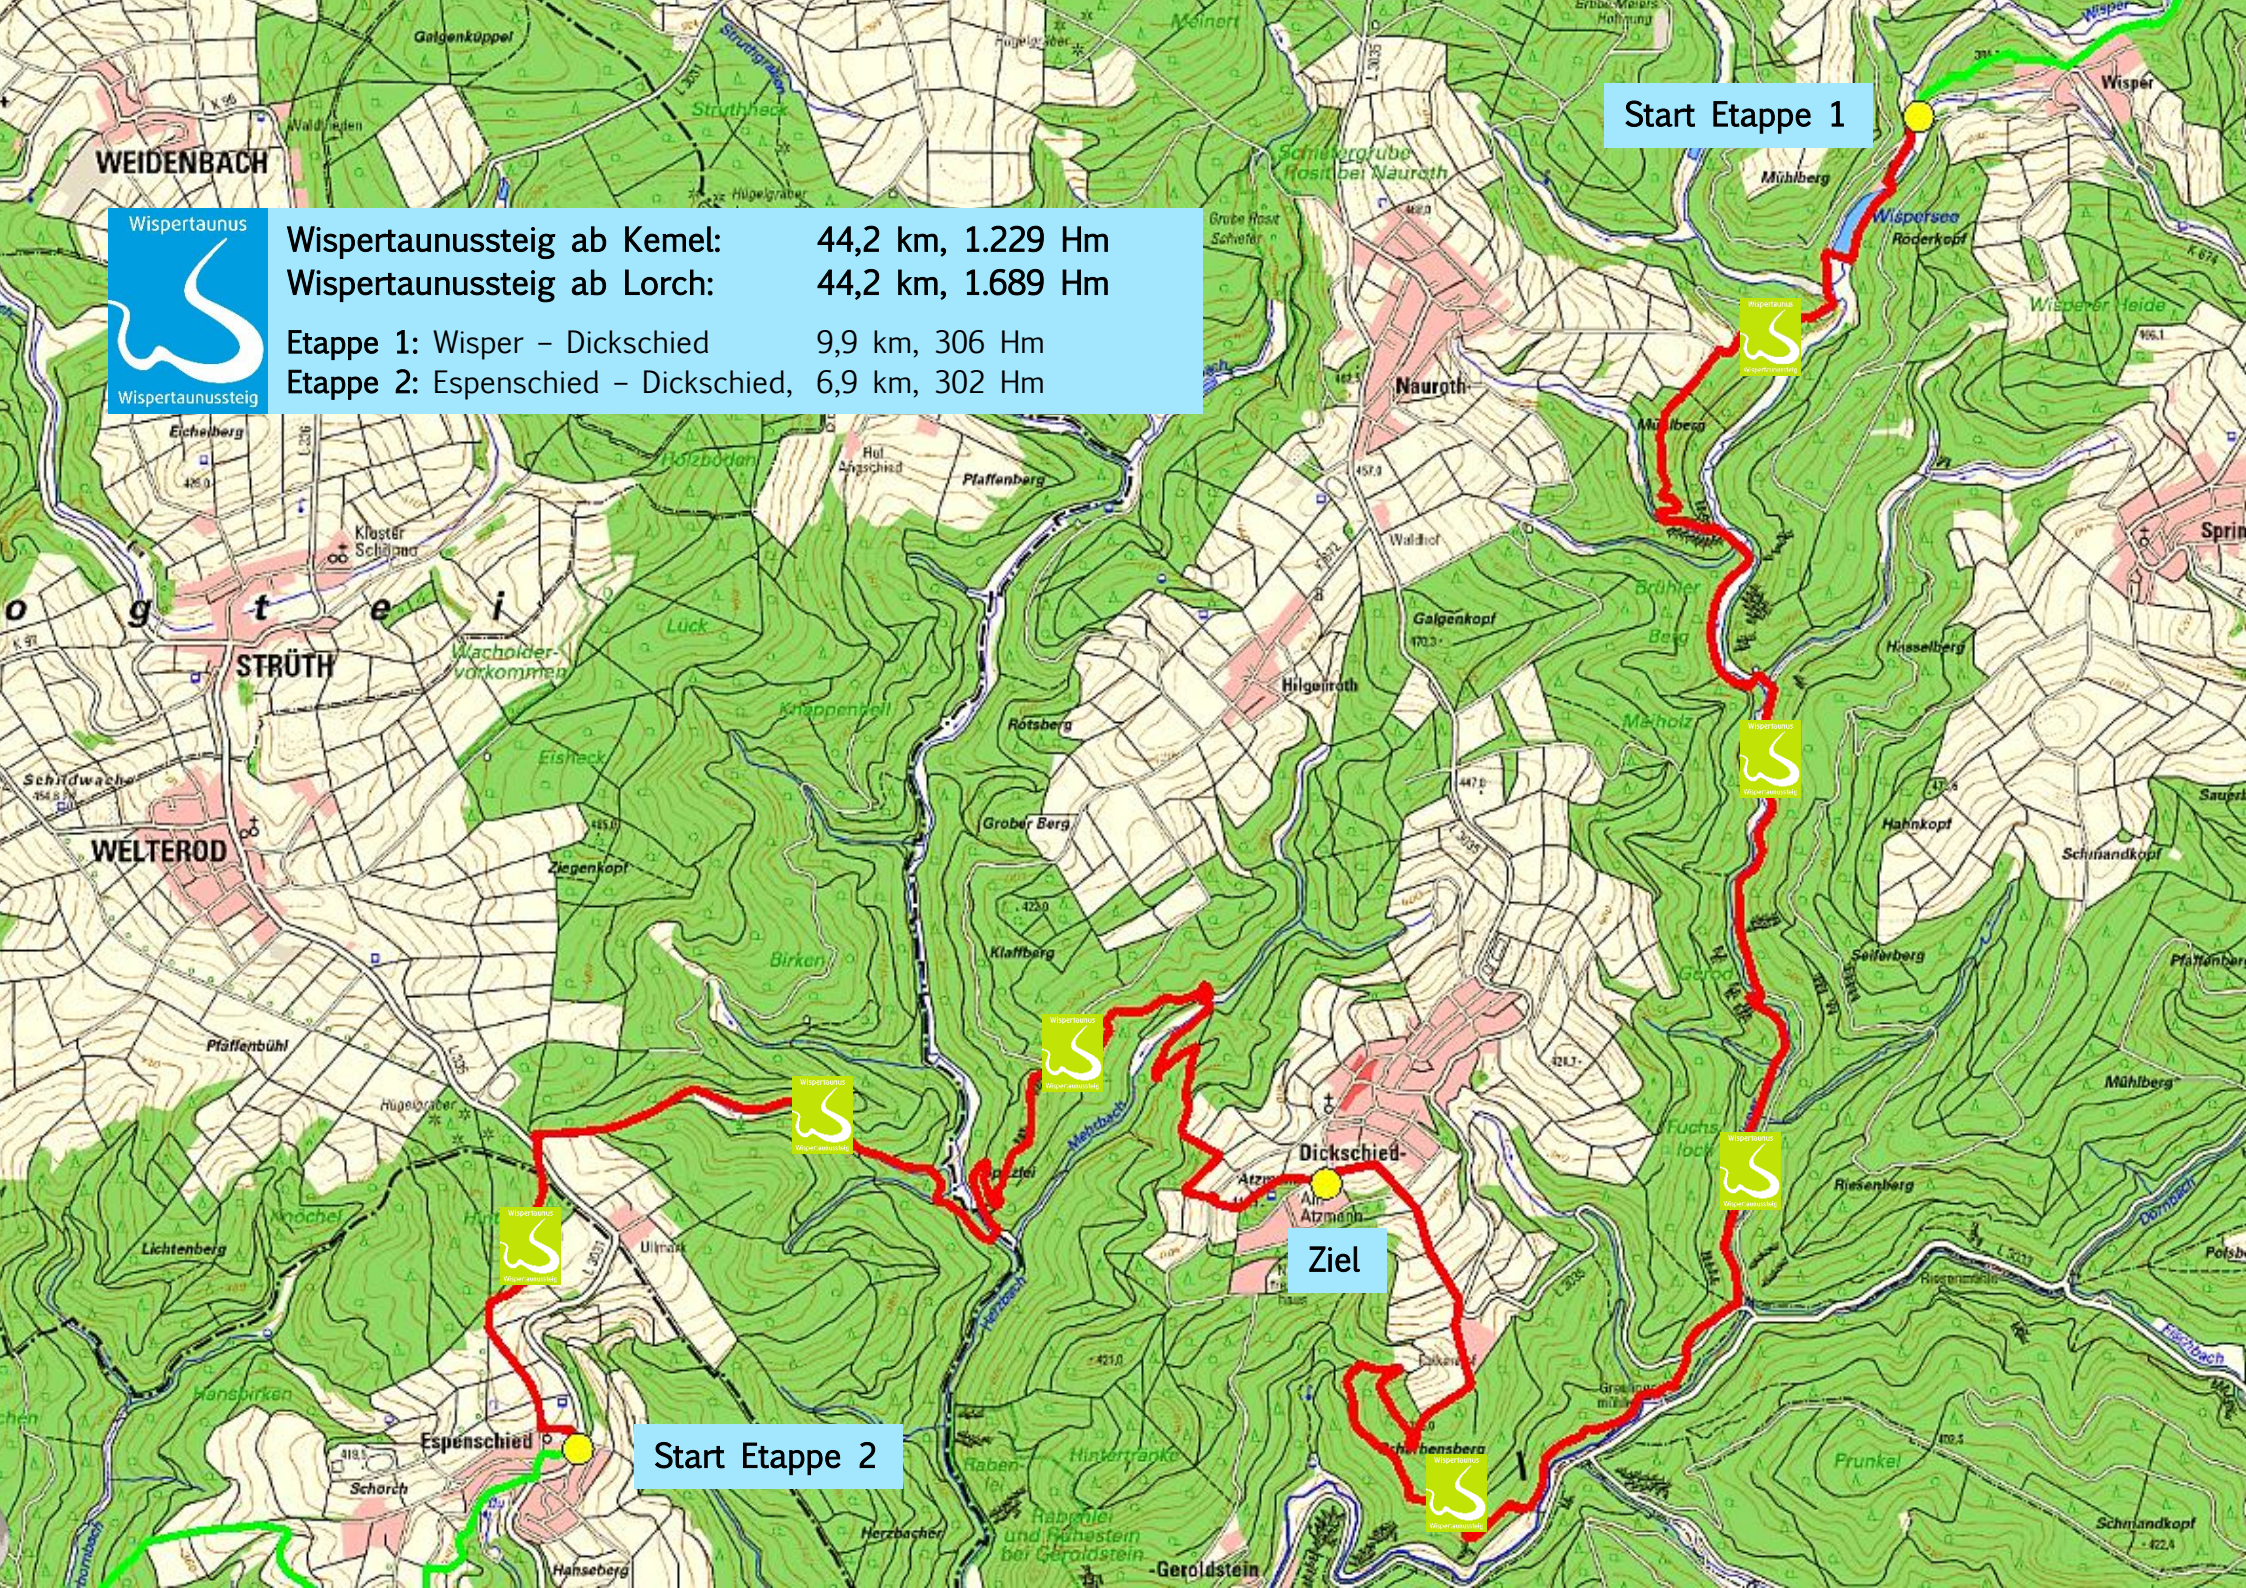

WEIDENBACH

Wispertaunus

Wispertaunussteig

Wispertaunussteig ab Kemel: 44,2 km, 1.229 Hm

Wispertaunussteig ab Lorch: 44,2 km, 1.689 Hm

Etappe 1: Wisper – Dickschied 9,9 km, 306 Hm

Etappe 2: Espenschied – Dickschied, 6,9 km, 302 Hm

Start Etappe 1

Start Etappe 2

Ziel